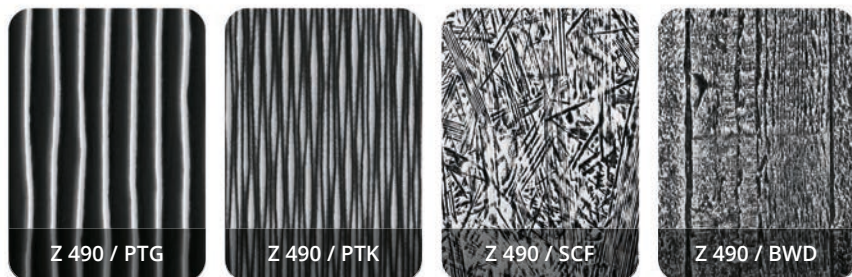

## Tin HPL

*dekorial rustikal*

**Per secoli, il peltro è stato uno dei metalli decorativi privilegiato.**

Con la gamma *dekorial rustikal*, Dekodur è riuscita a creare superfici moderne combinando la caratteristica lucida color argento del materiale con sfumature nere a contrasto.